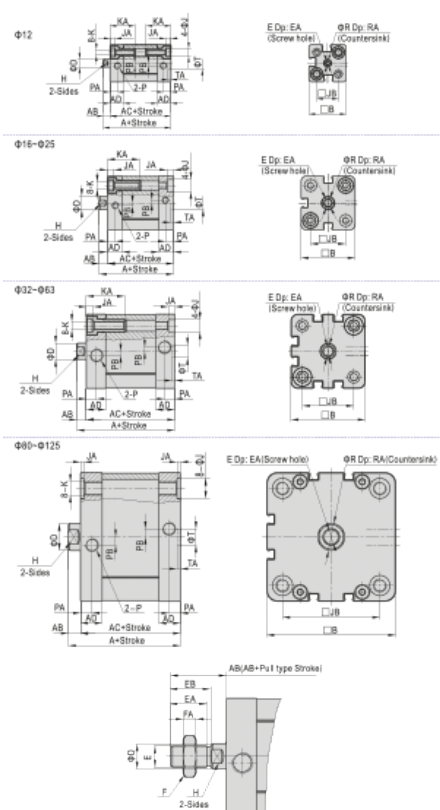

Varenummer: 58ACE1000300SBG
 Beskrivelse: Kompaktcylinder,
 ISO 21287 Db.virk., m/magnet, Ø 100X300 mm

Mål

A = 12	I = 20	O2 = 37	S = 23
B = 2.6	J = M10 x 1,5	P = 17	U1 =
C = 7	K = 19	P1 = 15	U2 =
D = 89	L =	P2 = 2.6	V =
E = 113.5	M = 67	Q = M12 x 1,75	W = 26
F = 10.5	N = 76	Q1 = M16 x 1,5	
G = G1/8"	O = 9	R = 20	
H = 7	O1 = 9	R1 = 6.1	